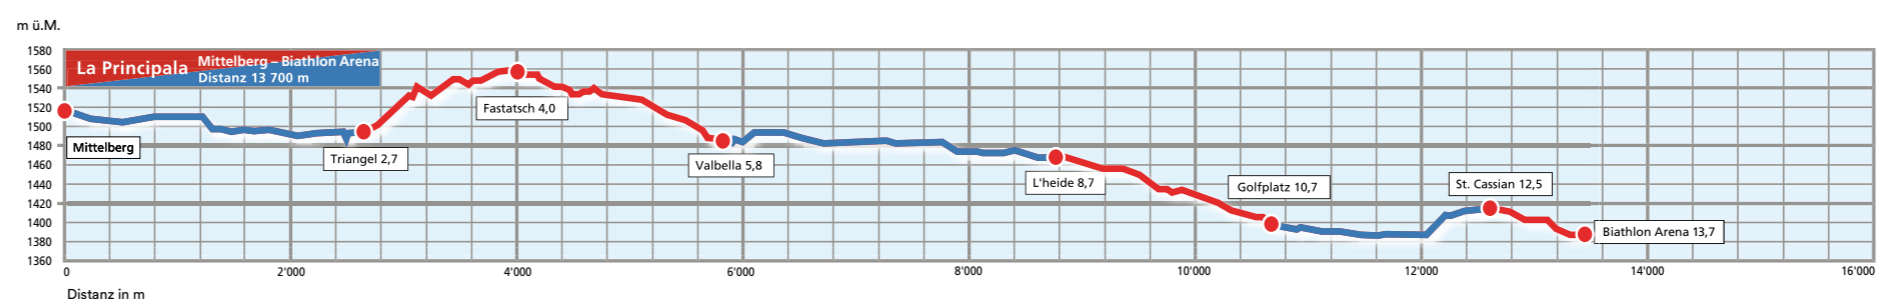

This is Nordic by Lenzerheide

Höhenprofile

Unsere Loipen werden täglich frisch gespurt.

Distanzen Langlaufregion Lenzerheide

Total 56 Kilometer gespurt Loipen Klassisch und Skating

Lantsch/Lenz – Valbella	7,7 km
Lantsch/Lenz – Lenzerheide	4,5 km
Lenzerheide – Parpan	8,6 km
Lenzerheide – Lantsch/Lenz	5,0 km
Lenzerheide – Valbella	3,2 km
Lantsch/Lenz – Parpan	13,1 km
Valbella – Lantsch/Lenz	7,9 km
Valbella – Parpan	5,4 km
Valbella – Lenzerheide	3,2 km
Parpan – Mittelberg	2,7 km
Parpan – Capfeders	6,0 km
Parpan – Lantsch/Lenz	11,0 km
Parpan – Lenzerheide	6,0 km
Parpan – Valbella	3,1 km