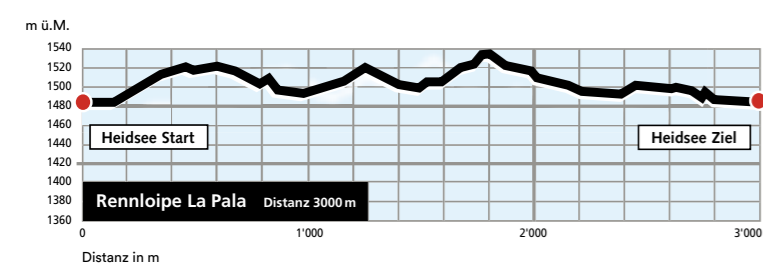

This is Nordic by Lenzerheide

Höhenprofile

Unsere Loipen werden täglich frisch gespurt.

Distanzen Langlaufregion Lenzerheide

Total 56 Kilometer gespurt Loipen Klassisch und Skating

Lantsch/Lenz – Valbella	7,7 km
Lantsch/Lenz – Lenzerheide	4,5 km
Lenzerheide – Parpan	8,6 km
Lenzerheide – Lantsch/Lenz	5,0 km
Lenzerheide – Valbella	3,2 km
Lantsch/Lenz – Parpan	13,1 km
Valbella – Lantsch/Lenz	7,9 km
Valbella – Parpan	5,4 km
Valbella – Lenzerheide	3,2 km
Parpan – Mittelberg	2,7 km
Parpan – Capfeders	6,0 km
Parpan – Lantsch/Lenz	11,0 km
Parpan – Lenzerheide	6,0 km
Parpan – Valbella	3,1 km