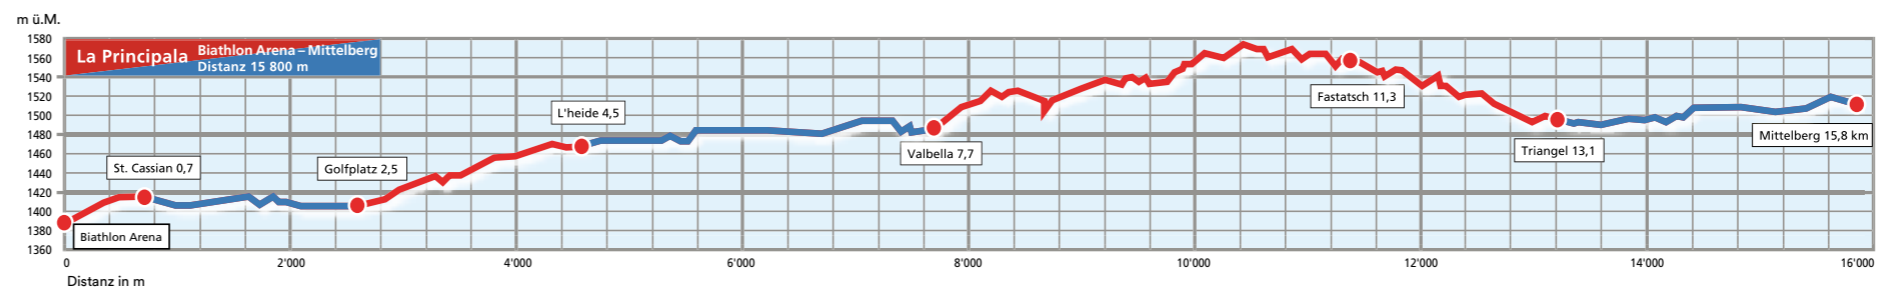

This is Nordic by Lenzerheide

Höhenprofile

Unsere Loipen werden täglich frisch gespurt.

Distanzen Langlaufregion Lenzerheide

Total 56 Kilometer gespurt Loipen Klassisch und Skating

Lantsch/Lenz – Valbella	7,7 km
Lantsch/Lenz – Lenzerheide	4,5 km
Lenzerheide – Parpan	8,6 km
Lenzerheide – Lantsch/Lenz	5,0 km
Lenzerheide – Valbella	3,2 km
Lantsch/Lenz – Parpan	13,1 km
Valbella – Lantsch/Lenz	7,9 km
Valbella – Parpan	5,4 km
Valbella – Lenzerheide	3,2 km
Parpan – Mittelberg	2,7 km
Parpan – Capfeders	6,0 km
Parpan – Lantsch/Lenz	11,0 km
Parpan – Lenzerheide	6,0 km
Parpan – Valbella	3,1 km