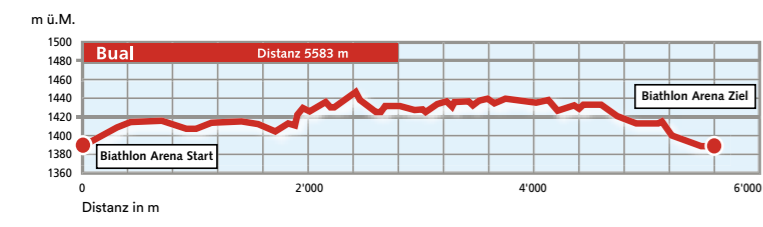

Miet- und Testcenter
Verkauf und Service
Langlaufschule

Langlaufschule neu online buchbar!

- Schweizer Langlaufschule
- Privat- und Gruppenunterricht
- Miet- und Testcenter
- direkt an der Loipe

Frisch. Verspielt. Wunderschön.

This is Nordic by Lenzerheide

Höhenprofile

Unsere Loipen werden täglich frisch gespurt.

Distanzen Langlaufregion Lenzerheide

Total 56 Kilometer gespurt Loipen Klassisch und Skating

Lantsch/Lenz – Valbella	7,7 km
Lantsch/Lenz – Lenzerheide	4,5 km
Lenzerheide – Parpan	8,6 km
Lenzerheide – Lantsch/Lenz	5,0 km
Lenzerheide – Valbella	3,2 km
Lantsch/Lenz – Parpan	13,1 km
Valbella – Lantsch/Lenz	7,9 km
Valbella – Parpan	5,4 km
Valbella – Lenzerheide	3,2 km
Parpan – Mittelberg	2,7 km
Parpan – Capfeders	6,0 km
Parpan – Lantsch/Lenz	11,0 km
Parpan – Lenzerheide	6,0 km
Parpan – Valbella	3,1 km