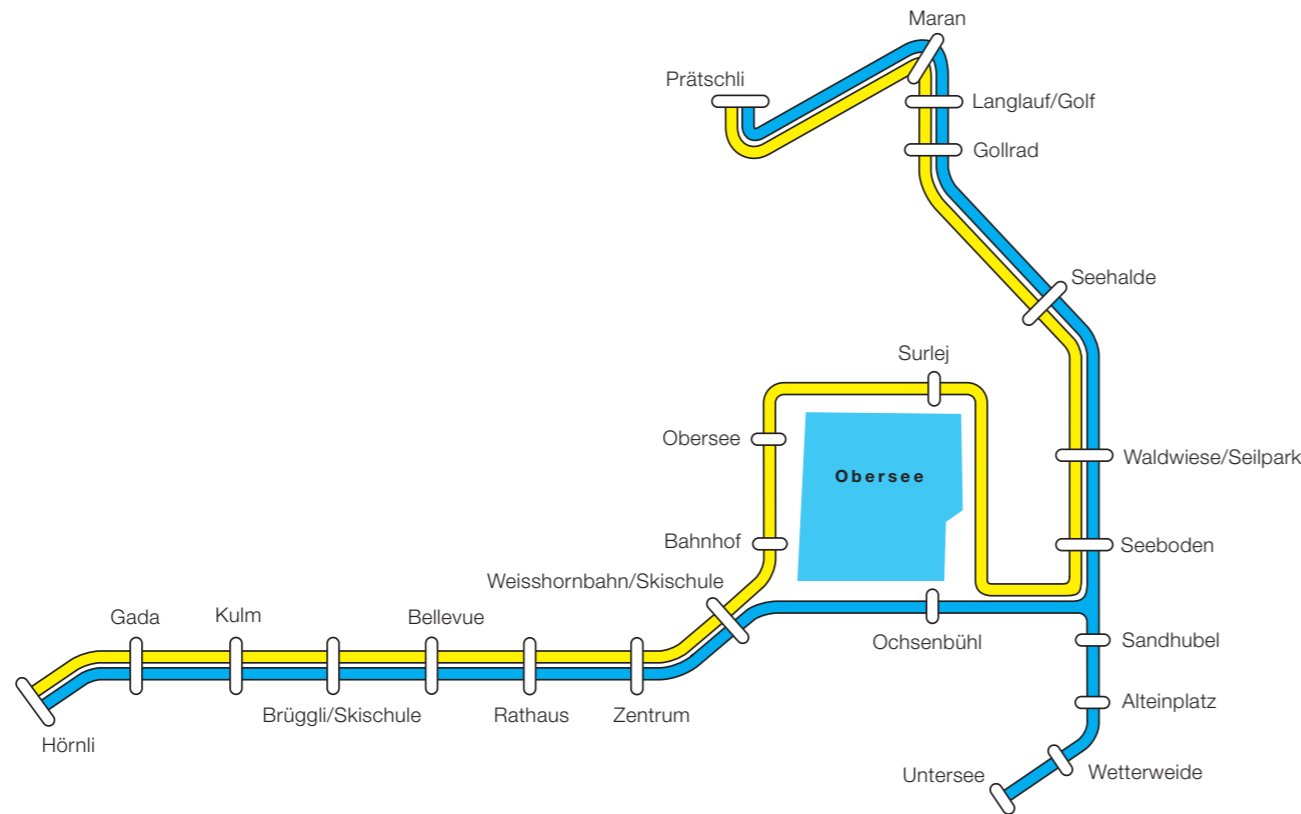

Fahrtrichtung Untersee/Prättschi

RHB: verspätete Züge werden nicht abgewartet

die blauen Kurse

Fahrtrichtung

Untersee / Prättschi

	Vormittag	Mittag	Nachmittag	Abend
Hörnli	7:31	8:01	8:31	9:01
Gada	7:31	8:01	8:31	9:01
Kulm	7:32	8:02	8:32	9:02
Brüggli/Skischule	7:33	8:03	8:33	9:03
Bellevue	7:34	8:04	8:34	9:04
Rathaus	7:35	8:05	8:35	9:05
Zentrum	7:36	8:06	8:36	9:06
Weishornbahn/Skischule	7:38	8:08	8:38	9:08
Bahnhof an	7:39	8:09	8:39	9:09
RHB ab	7:48	8:18	8:48	9:18
RHB an	7:23	8:09	10:09	11:09
Bahnhof ab	7:43	8:38	9:38	10:38
Obersee	7:43	8:38	9:38	10:38
Surlej	7:44	8:39	9:39	10:39
Sandhubel	7:45	8:40	9:40	10:40
Alteiplatz	7:46	8:41	9:41	10:41
Wetterweide	7:47	8:42	9:42	10:42
Untersee	7:48	8:43	9:43	10:43
Wetterweide	7:49	8:44	9:44	10:44
Alteiplatz	7:50	8:45	9:45	10:45
Sandhubel	7:51	8:46	9:46	10:46
Seeboden	7:52	8:47	9:47	10:47
Waldwiese/Sellpark	7:53	8:48	9:48	10:48
Seehalde	7:54	8:49	9:49	10:49
Gollrad	7:55	8:50	9:50	10:50
Langlauf/Golf	7:56	8:51	9:51	10:51
Maran	7:57	8:52	9:52	10:52
Prättschi	7:59	8:54	9:54	10:54

RHB: verspätete Züge werden nicht abgewartet

Fahrtrichtung Untersee/Kulm

RHB: verspätete Züge werden nicht abgewartet

die blauen Kurse

Fahrtrichtung Hörnli

	Vormittag	Mittag	Nachmittag	Abend
Prättschi	7:15	7:55	8:55	9:55
Maran	7:17	7:57	8:57	9:57
Langlauf/Golf	7:18	7:58	8:58	9:58
Gollrad	7:19	7:59	8:59	9:59
Seehalde	7:20	8:00	9:00	10:00
Waldwiese/Sellpark	7:21	8:01	9:01	10:01
Seeboden	7:22	8:02	9:02	10:02
Sandhubel	7:23	8:03	9:03	10:03
Alteiplatz	7:24	8:04	9:04	10:04
Wetterweide	7:25	8:05	9:05	10:05
Untersee	7:26	8:06	9:06	10:06
Wetterweide	7:27	8:07	9:07	10:07
Alteiplatz	7:28	8:08	9:08	10:08
Sandhubel	7:29	8:09	9:09	10:09
Surlej	8:03	9:03	10:03	11:03
Obersee	8:04	9:04	10:04	11:04
Bahnhof an	8:04	9:04	10:04	11:04
RHB ab	7:48	8:48	9:48	10:48
RHB an	7:23	8:09	10:09	11:09
Bahnhof ab	8:11	9:11	10:11	11:11
Ochsenbühl	7:30	8:10	9:10	10:10
Weishornbahn/Skischule	7:11	7:31	8:11	9:11
Zentrum	7:12	7:32	8:12	9:12
Rathaus	7:13	7:33	8:13	9:13
Bellevue	7:14	7:34	8:14	9:14
Brüggli/Skischule	7:15	7:35	8:15	9:15
Kulm	7:16	7:36	8:16	9:16
Gada	7:17	7:37	8:17	9:17
Hörnli	7:17	7:37	8:17	9:17

RHB: verspätete Züge werden nicht abgewartet

Frühlingsbus

26. April – 17. Juni 2011

Fahrtrichtung Prättschi

Gada	9:30	10:30	11:30	13:35	14:30	15:30	16:30
Kulm	9:31	10:31	11:31	13:36	14:31	15:31	16:31
Brüggli/Skischule	9:32	10:32	11:32	13:37	14:32	15:32	16:32
Bellevue	9:33	10:33	11:33	13:38	14:33	15:33	16:33
Rathaus	9:34	10:34	11:34	13:39	14:34	15:34	16:34
Zentrum	9:35	10:35	11:35	13:40	14:35	15:35	16:35
Weishornbahn/Skischule	9:37	10:37	11:37	13:42	14:37	15:37	16:37
Bahnhof an	9:38	10:38	11:38	13:43	14:38	15:38	16:38
RHB ab	9:48	10:48	11:48	13:48	14:48	15:48	16:48
RHB an	9:09	10:09	11:09	13:09	14:09	15:09	16:09
Bahnhof ab	9:38	10:38	11:38	13:43	14:38	15:38	16:38
Obersee	9:38	10:38	11:38	13:43	14:38	15:38	16:38
Surlej	9:39	10:39	11:39	13:44	14:39	15: