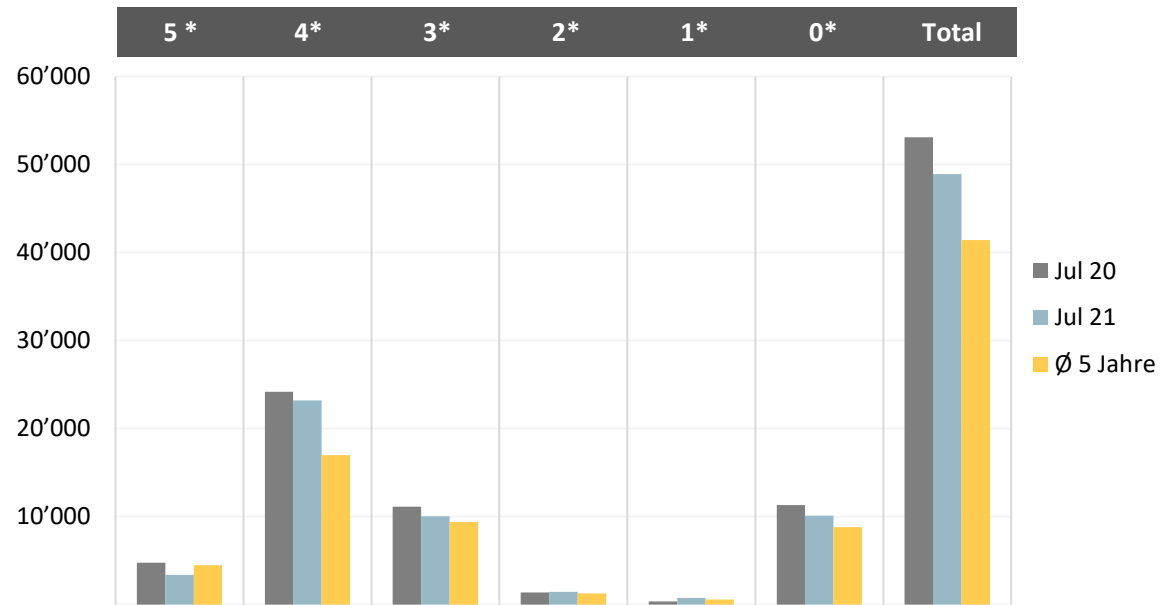

Vergleich Logiernächte Hotel aktueller Monat und Vorjahr

Monat	5 Sterne	4 Sterne	3 Sterne	2 Sterne	1 Sterne	0 Sterne	Total
Jul 20	4'763	24'169	11'134	1'363	358	11'303	53'090
Jul 21	3'387	23'196	10'030	1'439	778	10'101	48'931
Ø 5 Jahre	4'476	16'966	9'366	1'258	584	8'790	41'440
Veränd. Vorjahr %	-28.9%	-4.0%	-9.9%	5.6%	117.3%	-10.6%	-7.8%
Veränd. Ø 5 Jahre	-24.3%	36.7%	7.1%	14.4%	33.2%	14.9%	18.1%
Kapazität 2020	6'264	30'194	16'154	2'294	868	15'841	71'615
Belegung 2020	76.0%	80.0%	68.9%	59.4%	41.2%	71.4%	74.1%
Kapazität 2021	9'719	34'162	16'880	3'284	2'108	17'112	83'265
Belegung 2021	34.8%	67.9%	59.4%	43.8%	36.9%	59.0%	58.8%